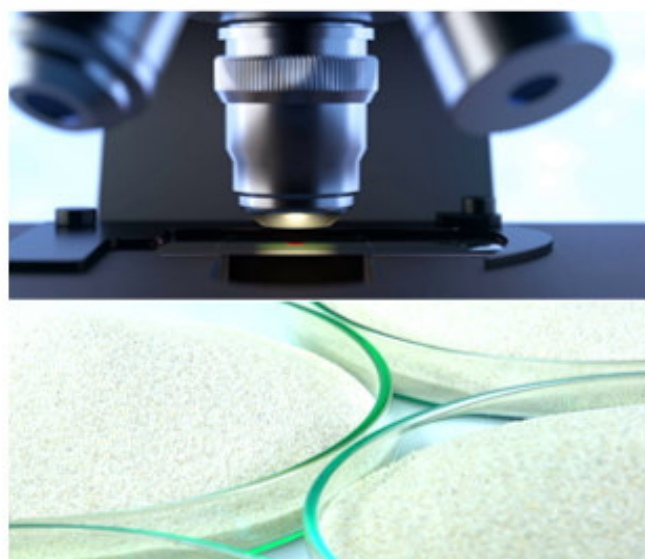

Mehrfaches Waschen und Hydroklassieren im Aufbereitungsprozess schafft eine nahezu staubfreie Umgebung bei der Arbeit mit den Pferden.

Die Reinheit unserer Quarzsande ist unübertroffen – frei von jeglichen organischen und unerwünschten anorganischen Störstoffen.

▲ Aufnahme von Quarzsand mit einem Raster-Elektronenmikroskop.

▲ Unsere Reitsandprodukte werden mehrfach gewaschen und durchlaufen einen mehrstufigen Aufbereitungsprozess, z.B. hier gezeigt der Einsatz von Nass-Sieb- und Planfiltertechnologie in der Produktion.

Quarzsande für perfekte Reitböden

Quarzwerke
Reitsportsande

Reitsport Spezial-Sande:

RS F 34	0,1 - 0,4 mm	gerundete Kornform
RS AKW	0,1 - 0,4 mm	kantige Kornform
RS SB	0,2 - 1,4 mm	gerundete Kornform
RS WIT	0,1 - 0,5 mm	gerundete Kornform