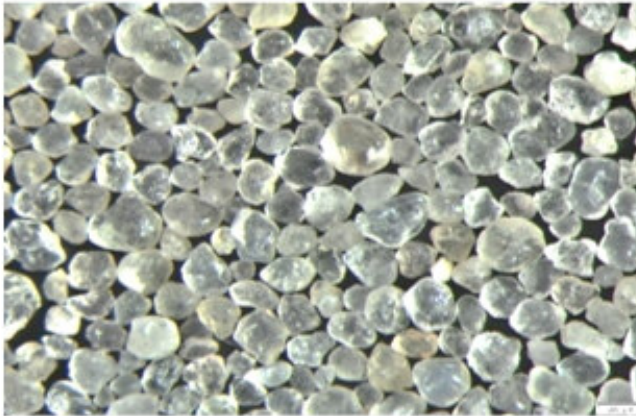

Selbst im feuchten Zustand behält unser Sand seine optimale Beschaffenheit und bietet eine bemerkenswerte Dämpfung, die ideal für den anspruchsvollen Reitsport ist, egal ob in der Westernreiterei oder in Dressur- oder Springreit-Disziplinen. Die Lockerheit unseres Sands – auch bei Feuchtigkeit – ermöglicht ein angenehmes Laufgefühl und eine hervorragende Scherfestigkeit, kombiniert mit einem hohen Trittkomfort für das Pferd, dank der herausragenden Elastizität unseres Reitbodensystems. Tatsächlich entspricht die Qualität unseres Sands den Standards großer Turnierarenen auf der ganzen Welt. Was uns von anderen abhebt, ist der außergewöhnlich hohe Härtegrad von über 98% SiO_2 , der unseren Sand äußerst langlebig macht. Damit garantieren wir nicht nur eine herausragende Qualität, sondern auch eine lange Lebensdauer unseres hochwertigen Reitsands. Entdecken Sie die unübertroffene Leistungsfähigkeit und die ausgezeichneten Eigenschaften, die unsere Reitsande zur ersten Wahl für Pferd und Reiter auf der ganzen Welt machen.

Mehrfaches Waschen und Hydroklassieren im Aufbereitungsprozess schafft eine nahezu staubfreie Umgebung bei der Arbeit mit den Pferden. Die Reinheit unserer Quarzsande ist unübertroffen – frei von jeglichen organischen und unerwünschten anorganischen Störstoffen.

▲ Aufnahme von Quarzsand mit einem Raster-Elektronenmikroskop.