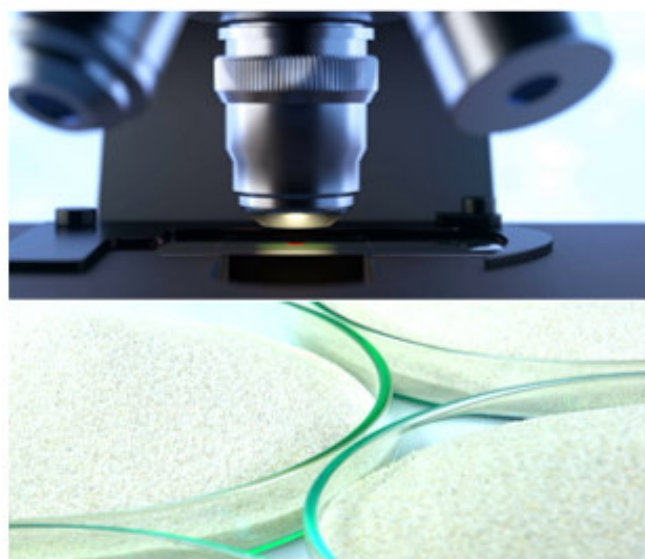

Mehrfaches Waschen und Hydroklassieren im Aufbereitungsprozess schafft eine nahezu staubfreie Umgebung bei der Arbeit mit den Pferden. Die Reinheit unserer Quarzsande ist unübertroffen – frei von jeglichen organischen und unerwünschten anorganischen Störstoffen.

▲ Aufnahme von Quarzsand mit einem Raster-Elektronenmikroskop.

▲ Unsere Reitsandprodukte werden mehrfach gewaschen und durchlaufen einen mehrstufigen Aufbereitungsprozess, z.B. hier gezeigt der Einsatz von Nass-Sieb- und Planfiltertechnologie in der Produktion.

Quarzsande für perfekte Reitböden

Quarzwerke
Reitsportsande

Reitsport Spezial-Sande:

RS F 34	0,1 - 0,4 mm	gerundete Kornform
RS AKW	0,1 - 0,4 mm	kantige Kornform
RS SB	0,2 - 1,4 mm	gerundete Kornform
RS WIT	0,1 - 0,5 mm	gerundete Kornform